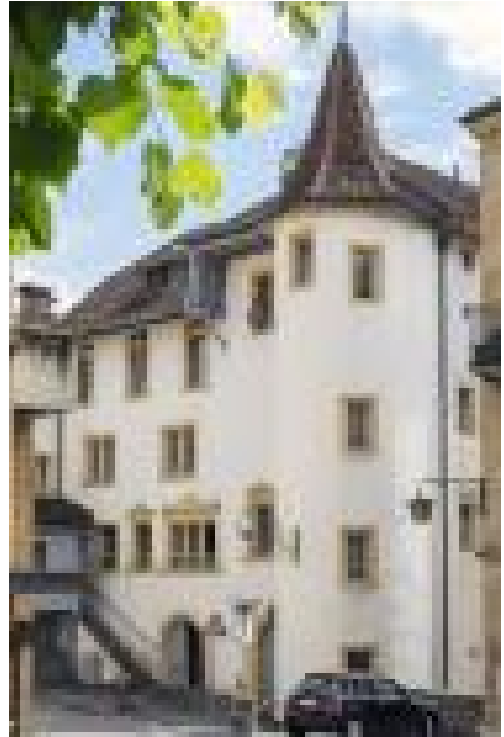

HÔTEL, SAINT-BLAISE

HÔTEL DU CHEVAL-BLANC

Facile d'accès et près de tout, le charmant hôtel historique du Cheval-Blanc, situé au centre du vieux bourg de Saint-Blaise à 5km de Neuchâtel, propose des chambres confortables rénovées avec goût.