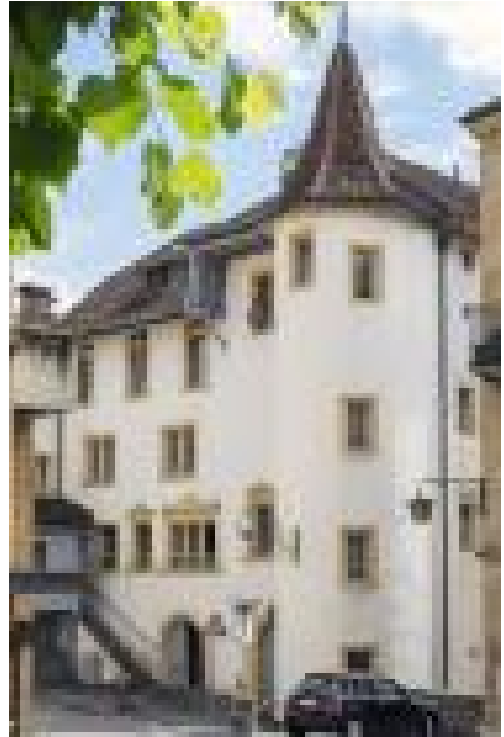

HÔTEL, SAINT-BLAISE

# HÔTEL DU CHEVAL-BLANC

Facile d'accès et près de tout, le charmant hôtel historique du Cheval-Blanc, situé au centre du vieux bourg de Saint-Blaise à 5km de Neuchâtel, propose des chambres confortables rénovées avec goût.