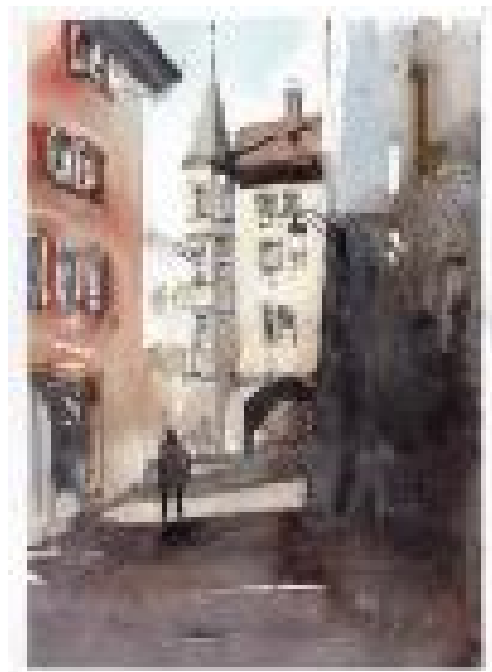

ART, EXPOSITION, BIEL/BIENNE

LAURENT SCHNYDER, AQUARELLE BIEL, REGION & MEHR

Die Werke von Laurent Schnyder zeigen oft urbane Szenen und Orte, die ihn inspirieren oder die er zufällig entdeckt. Einer dieser Orte ist die Altstadt von Biel, deren historische Strassen und Gebäude für ihn nicht nur stille Zeugen vergangener Epochen sind, sondern auch eine lebendige Quelle vertrauter Atmosphäre, des Wohlbefindens und bedeutsamer Begegnungen darstellen. Die Abstraktion und Leichtigkeit seiner Technik dienen nicht nur dazu, eine bestimmte Stimmung zu erzeugen, sondern auch die Grenzen zwischen Realität und Fantasie zu verwischen. Auf diese Weise entstehen Werke, die den Betrachter einladen, in sie einzutauchen und seine eigene Geschichte darin zu entdecken.

HORAIRE D'OUVERTURE

Du 29 nov. 2024 au 28 déc. 2024
Mercredi
Jeudi
Vendredi
Samedi

14:00 - 18:30
14:00 - 20:00
14:00 - 18:30
09:00 - 17:00

CONTACT

Gewölbe Galerie
Obergasse 4+10a
2502 Biel/Bienne

+41 (0)32 323 49 58
info@gewoelbegalerie.ch
gewoelbegalerie.ch