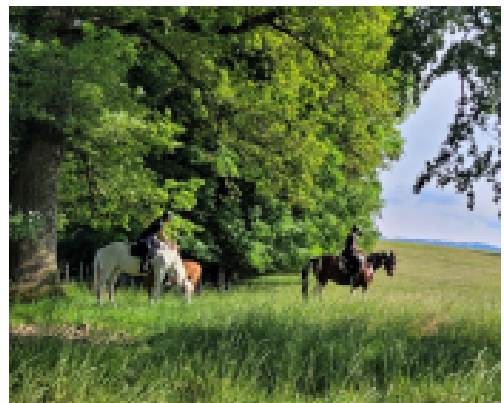

EVÉNEMENTS, MERVELIER

INAUGURATION DU RÉSEAU ÉQUESTRE DELÉMONT - VAL- TERBI

L'inauguration du réseau équestre Delémont - Val-Terbi, dernier-né des réseaux jurassiens se tiendra le 30 septembre 2023 à Mervelier. Pour l'occasion, une marche gourmande à cheval, à pied et en attelage est organisée.

D'autres animations, bar et restauration sont également proposées sur place.

La balade gourmande pour cavaliers est complète mais il est encore possible d'assister à la manifestation comme "marcheur" ou "spectateur".