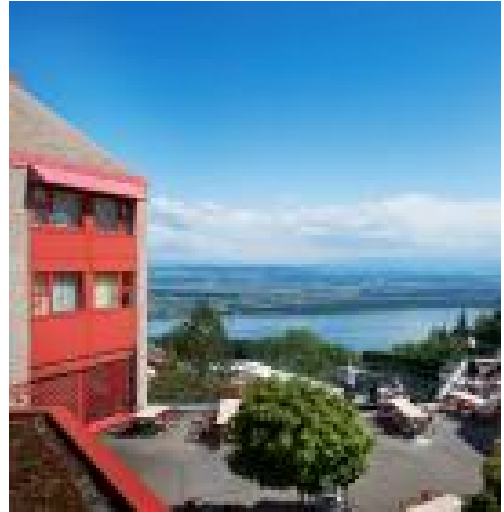

HÉBERGEMENT COLLECTIF, DOUANNE

# TWANNBERG CAMPS

24 grandes chambres avec 4-6 lits et 18 chambres avec 2 lits. Literie complète à la nordique. Toutes les chambres disposent de leur propre salle de bain avec WC. Une cuisine professionnelle indépendante équipée jusqu'à 150 couverts, deux salles polyvalentes et une salle de gymnastique avec matériel sont à disposition. L'établissement dispose également d'une grande terrasse avec vue sur le lac de Bière et les Alpes. Possibilité de faire un feu de camp.