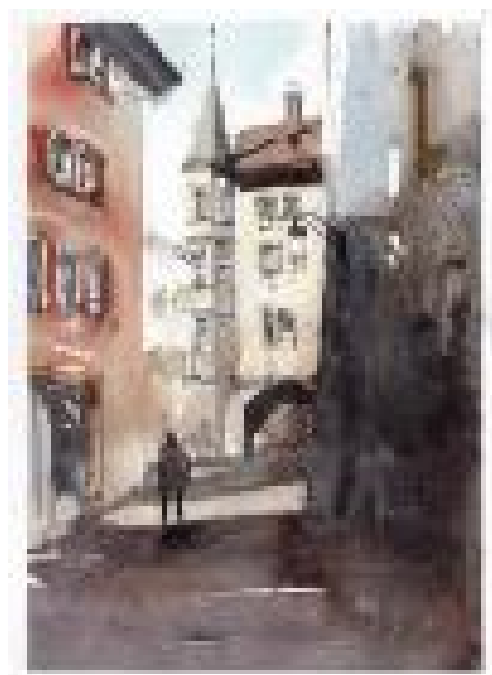

ART, EXHIBITION, BIEL/BIENNE

LAURENT SCHNYDER, AQUARELLE BIEL, REGION & MEHR

Die Werke von Laurent Schnyder zeigen oft urbane Szenen und Orte, die ihn inspirieren oder die er zufällig entdeckt. Einer dieser Orte ist die Altstadt von Biel, deren historische Strassen und Gebäude für ihn nicht nur stille Zeugen vergangener Epochen sind, sondern auch eine lebendige Quelle vertrauter Atmosphäre, des Wohlbefindens und bedeutsamer Begegnungen darstellen. Die Abstraktion und Leichtigkeit seiner Technik dienen nicht nur dazu, eine bestimmte Stimmung zu erzeugen, sondern auch die Grenzen zwischen Realität und Fantasie zu verwischen. Auf diese Weise entstehen Werke, die den Betrachter einladen, in sie einzutauchen und seine eigene Geschichte darin zu entdecken.

OPENING HOURS

From 29 Nov 2024 to 28 Dec 2024
Wednesday
Thursday
Friday
Saturday

14:00 - 18:30
14:00 - 20:00
14:00 - 18:30
09:00 - 17:00

CONTACT

Gewölbe Galerie
Obergasse 4+10a
2502 Biel/Bienne

+41 (0)32 323 49 58
info@gewoelbegalerie.ch
gewoelbegalerie.ch