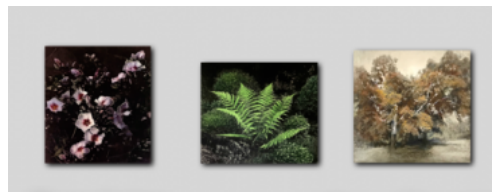

ART, EXHIBITION, NEUCHÂTEL

DE FLEUR EN FLORILÈGE

Valentine Schopfer, peintre-graveur et relieur, expose son travail depuis une vingtaine d'années. Elle a travaillé entre autres à l'atelier de St-Prex où elle se perfectionne dans l'héliogravure en couleur. Elle travaille actuellement dans son atelier à la Chaux-de-Fonds.

"C'est dans la force de la nature et de ses contrastes que j'y trouve ma nourriture. Comme un aimant, j'y chemine à suivre le chant du vent par monts et merveilles. Attirée par les suaves odeurs, mon regard est grand ouvert aux multiples structures et à la beauté vibrantes des couleurs. Je vais à la nature et la nature vient à moi."

Dans cette exposition, Valentine Schopfer explore, sur différents supports le monde intime des fleurs et du jardin, avec les techniques de gravure, de la peinture et de la sculpture.

Une exposition à découvrir à la Villa du Jardin botanique.

OPENING HOURS

From 24 Mar 2024 to 15 Dec 2024

CONTACT

Jardin botanique
Pertuis-du-Sault 58
2000 Neuchâtel

+4132 717 82 90
jardinbotanique.neuchatel@ne.ch