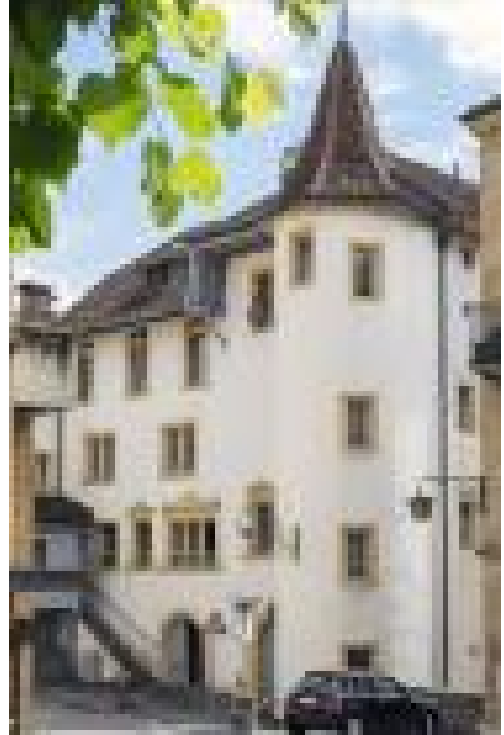

HOTEL, SAINT-BLAISE

HÔTEL DU CHEVAL-BLANC

Verkehrsgünstige Lage, 5 km von Neuchâtel entfernt. Das charmante historische Hotel du Cheval-Blanc befindet sich im alten Dorfkern von Saint-Blaise und in der Nähe der kommerziellen und sportlichen Infrastrukturen.