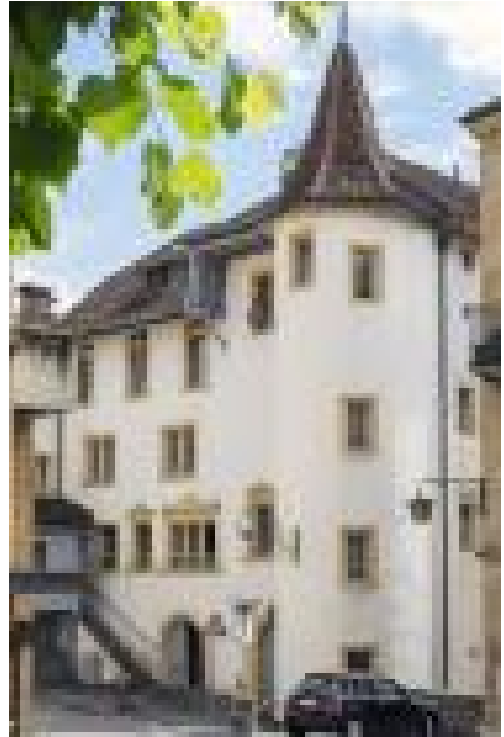

HOTEL, SAINT-BLAISE

HÔTEL DU CHEVAL-BLANC

Verkehrsgünstige Lage, 5 km von Neuchâtel entfernt. Das charmante historische Hotel du Cheval-Blanc befindet sich im alten Dorfkern von Saint-Blaise und in der Nähe der kommerziellen und sportlichen Infrastrukturen.