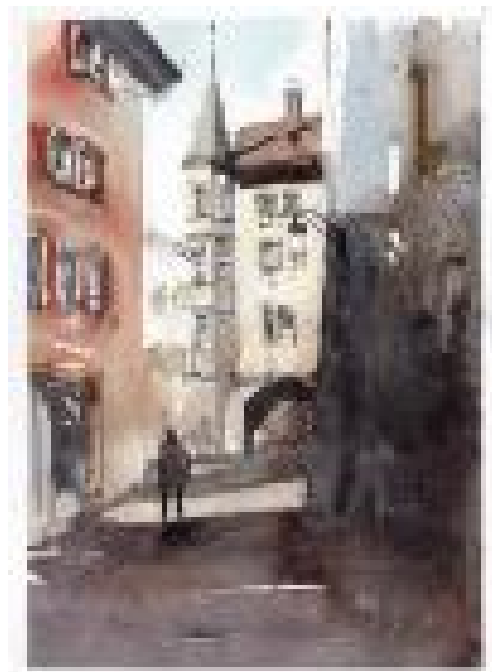

KUNST, AUSSTELLUNG, BIEL/BIENNE

LAURENT SCHNYDER, AQUARELLE BIEL, REGION & MEHR

Die Werke von Laurent Schnyder zeigen oft urbane Szenen und Orte, die ihn inspirieren oder die er zufällig entdeckt. Einer dieser Orte ist die Altstadt von Biel, deren historische Strassen und Gebäude für ihn nicht nur stille Zeugen vergangener Epochen sind, sondern auch eine lebendige Quelle vertrauter Atmosphäre, des Wohlbefindens und bedeutsamer Begegnungen darstellen. Die Abstraktion und Leichtigkeit seiner Technik dienen nicht nur dazu, eine bestimmte Stimmung zu erzeugen, sondern auch die Grenzen zwischen Realität und Fantasie zu verwischen. Auf diese Weise entstehen Werke, die den Betrachter einladen, in sie einzutauchen und seine eigene Geschichte darin zu entdecken.

ÖFFNUNGSZEITEN

Von 29. Nov. 2024 bis 28. Dez. 2024
Mittwoch
Donnerstag
Freitag
Samstag

14:00 - 18:30
14:00 - 20:00
14:00 - 18:30
09:00 - 17:00

CONTACT

Gewölbe Galerie
Obergasse 4+10a
2502 Biel/Bienne

+41 (0)32 323 49 58
info@gewoelbegalerie.ch
gewoelbegalerie.ch