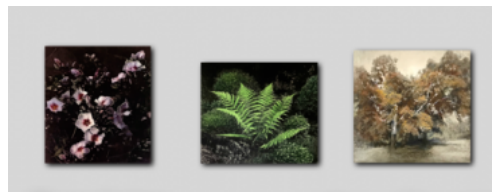

KUNST, AUSSTELLUNG, NEUCHÂTEL

DE FLEUR EN FLORILÈGE

Valentine Schopfer, peintre-graveur et relieur, expose son travail depuis une vingtaine d'années. Elle a travaillé entre autres à l'atelier de St-Prex où elle se perfectionne dans l'héliogravure en couleur. Elle travaille actuellement dans son atelier à la Chaux-de-Fonds.

Dans cette exposition, Valentine Schopfer explore, sur différents supports le monde intime des fleurs et du jardin, avec les techniques de gravure, de la peinture et de la sculpture.

Une exposition à découvrir à la Villa du Jardin botanique.